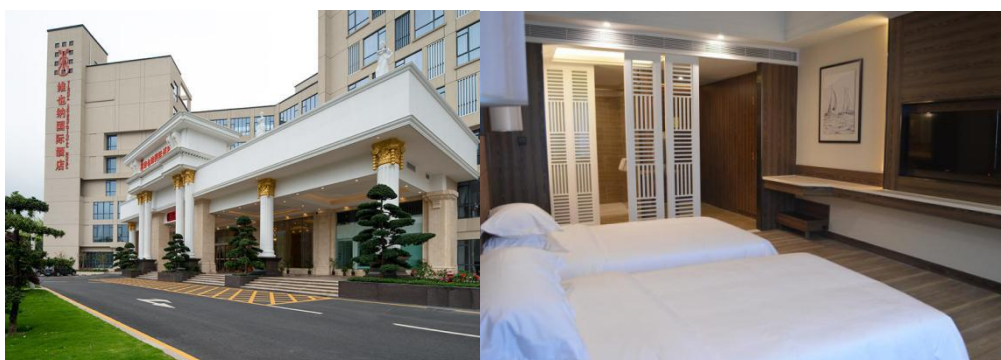

距离	车程
新体育海洋运动中心（赛场）	16 分钟

曼湾禾田居度假酒店位于深圳市大鹏新区大鹏半岛风光旖旎山海之间，毗邻著名的水头海鲜街。酒店占地面积近五万平方米，建筑面积近四万平方米，酒店园林占地面积为一万五千平方米。

曼湾禾田居度假酒店是五星级的专属休闲度假酒店，酒店建筑完美融合了客家风情与海洋文化。拥有豪华海景房、豪华山景房、复式套房、曼湾套房等各式房型共 300 套。会议场地共六处，其中方正实用、中空无柱的多功能厅位于酒店二楼，可容纳 450 人各式宴会、会议等大型活动。特色的装修装饰，凸显档次与众不同，是您举办各类活动的英明之选。

曼湾禾田居度假酒店倡导慢行、慢食、慢旅游，简单人生，曼调生活！我们真诚的希望您在这里能够一扫生活烦恼。体验悠然慢生活，尽在曼湾。

房型	门市价格	中国杯优惠价
高级房	2688+15%	580 元（赠送早餐）
豪华海景房	3288+15%	580 元（赠送早餐）
全景豪华套房	6888+15%	1200 元（赠送早餐）

入住酒店期间可享受以下优惠：

- ✧ 入住期间免费停车服务；
- ✧ 入住期间持房卡免费使用健身室、游泳池；
- ✧ 入住期间持房卡免费漫谷书吧借书；
- ✧ 免费使用房内保险箱；
- ✧ 房间提供免费 WIFI；
- ✧ 每天免费提供 2 瓶矿泉水；（如需增加将按照 5 元每只收取）
- ✧ 酒店配套的洗浴用品；

距离	车程
新体育海洋运动中心（赛场）	20 分钟

维也纳国际酒店（深圳大鹏中心店）位于深圳市大鹏新区大鹏半岛风光旖旎山海之间——大鹏新区大鹏街道葵南路，地处于著名的玫瑰小镇旁。这是一家占地面积 36000 m²，楼高 7 层，平均房间面积 45 m² 以上的休闲度假国际酒店，酒店采用低碳、环保、绿色的设计理念，房间装饰材料全部采用高档原木家具，共有各式客房两百余间，房内配设齐全。酒店配备西餐厅、南粤村海鲜酒楼、逸康轩养生馆、KTV；是您招待贵宾、宾朋聚会、居家旅行、商务会议、共度蜜月的上选之地。作为中国精品商务连锁酒店第一品牌，秉承“深睡眠，大健康”的用户核心价值，致力于为客户提供健康、舒适的高附加值产品及良好的睡眠体验，形成了“舒适典雅、豪华品质、安全环保、音乐艺术、健康助眠”六大品牌价值体系。

房型	中国杯船队优惠价格（人民币）
高级房（单、双）	300 元
豪华房（单、双）	300 元

中国杯参赛船队入住酒店期间可享受以下优惠：

- ◇ 入住期间免费停车服务；
- ◇ 房间内免费宽带互联网服务，
- ◇ 酒店大堂、房间内免费 WIFI 服务；
- ◇ 房间赠送矿泉水 2 瓶；
- ◇ 房间内洗漱用品全部免费；

订房及入住细则:

1. 所有房价均以人民币计算（已包含 10% 的服务费和税点）;
2. 所有房间包含两份自助早餐，如需额外购买早餐，需人民币 38 元/份；
3. 入住时间为 14:00 以后，退房时间为 12:00 之前；